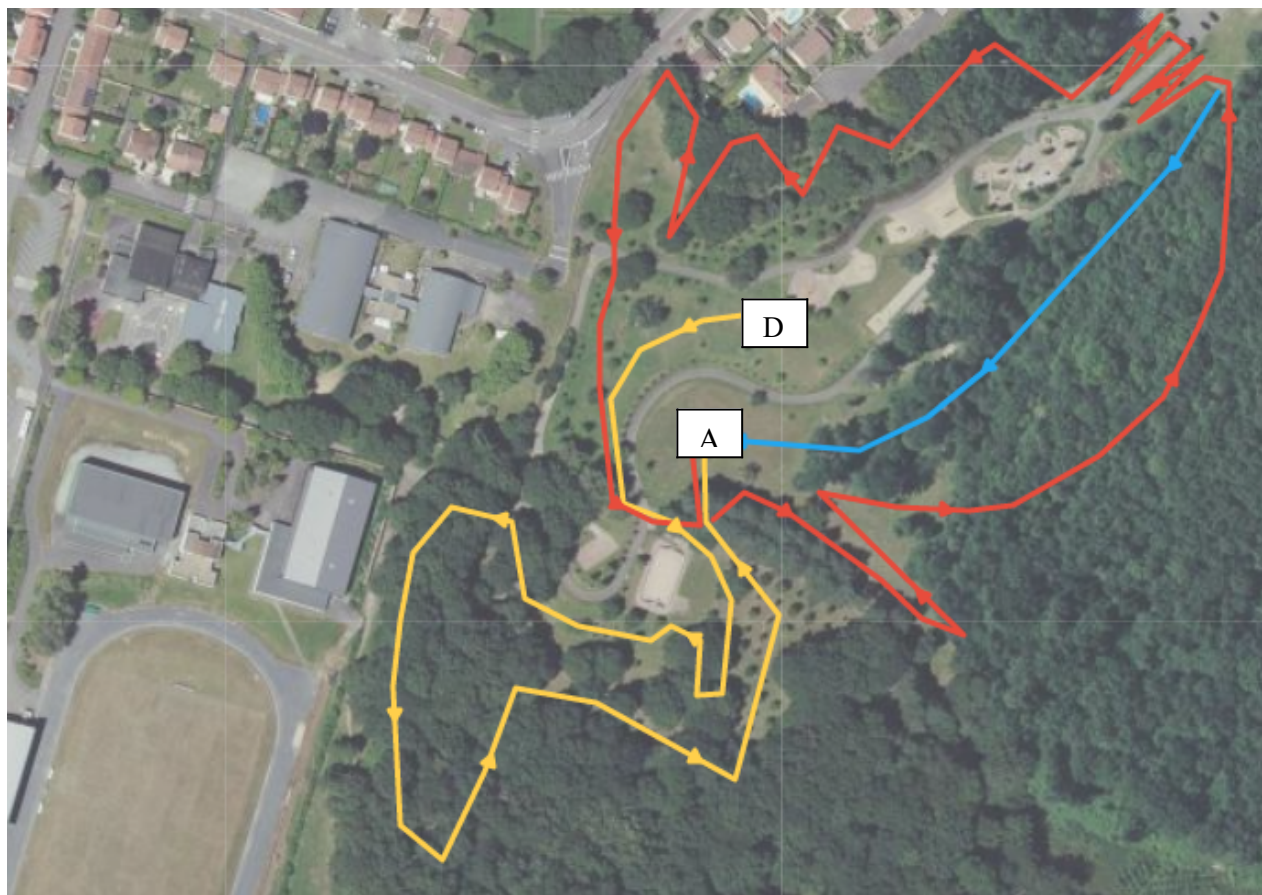

CROSS de Clôture

Challenge FFA

PANAZOL, Site de Morpiénas

Samedi 2 MARS 2024

Organisateur: PANA LOISIRS ATHLETISME
[circuit sous réserve de modification de dernière minutes](#)

D: départ 130 m

Jaune PB: petite boucle: 660 m

Rouge MB: moyenne boucle: 1220 m

Bleu pour le retour dans la catégorie poussins. 240 m

A: arrivée 30 m

GB: 1 MB et 1 PB (2040 m)

CROSS de clôture Challenge FFA

PANAZOL site de Morpiénas

Samedi 2 Mars 2024

Organisateur: PANALOISIRS ATHLETISME